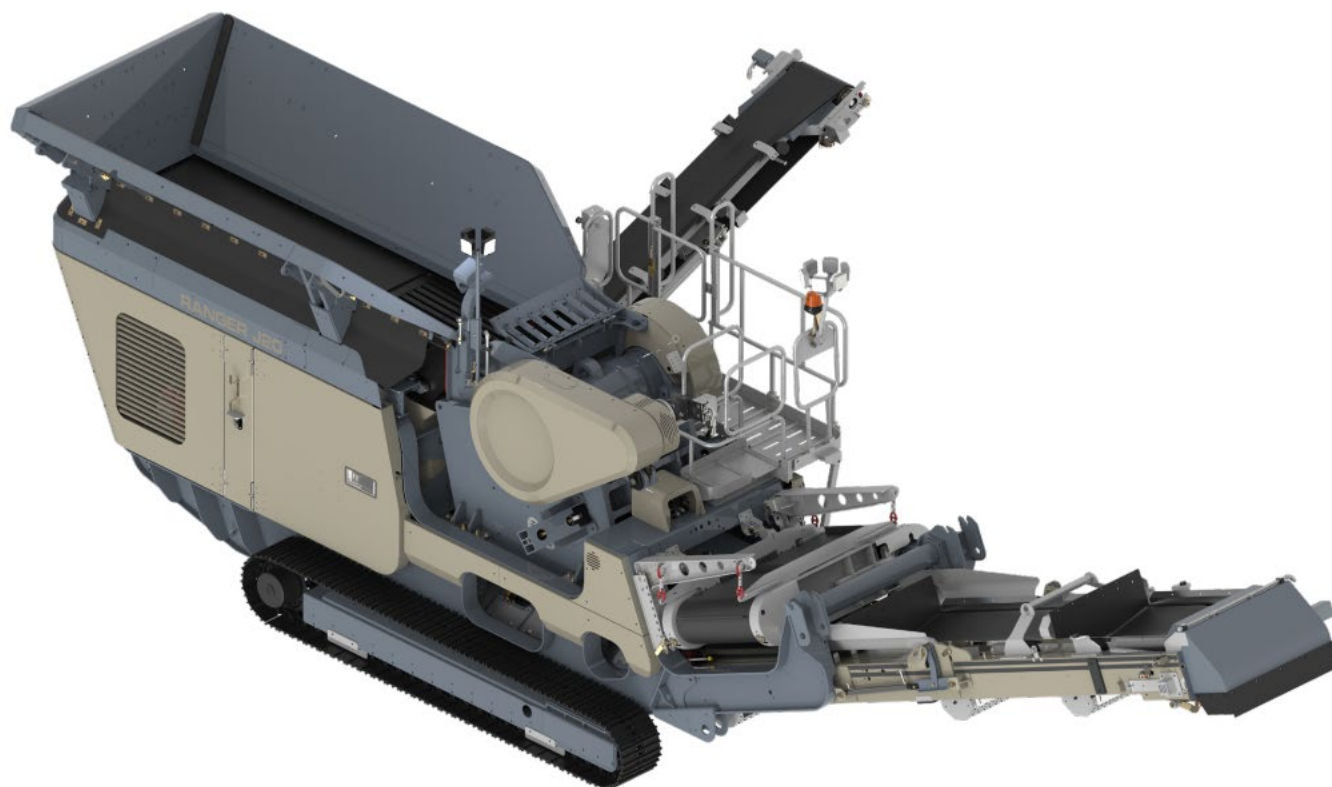

## Мобильная щековая дробилка

### **Бункер/питатель**

- Боковые и задний бункер складываются гидравлически
- Размер бункера 6' 6" x 13' 5" (2000 x 4100 мм)
- Вместимость бункера 5 кубических ярдов

### **Под конвейером дробилки**

- конвейер 30' x 36" (9 144 x 900 мм) с гидравлическим приводом
- Гидравлически складывается для транспортировки
- Ударная платформа под дробилкой
- Высота выгрузки 9' 10" (3 015 мм)

### **Силовой агрегат**

- Volvo Penta D5 мощностью 172 л.с. (129 кВт), IV или V ступень ЕС, EPA Tier 3 или 4F
- CAT C4.4 мощностью 172 л.с. (129 кВт) IV или V ступени ЕС, EPA Tier 3 или 4F
- топливный бак объемом 52 галлона (200 л)
- резервуар для гидравлического масла объемом 156 галлонов (600 л)
- отверстие дробилки размером 34" x 20" (850 x 500 мм)
- Реверсивный гидравлический привод с помощью клиновых ремней