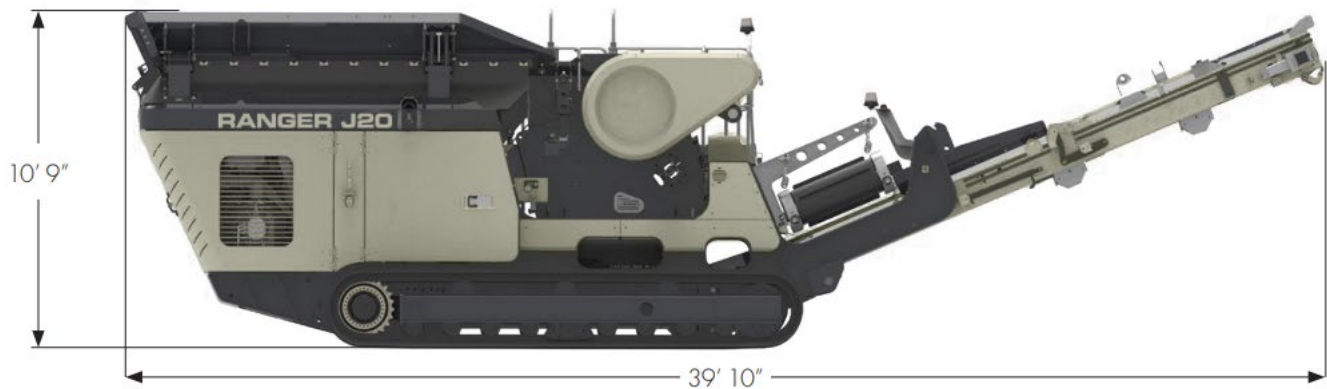

Опции

- Надленточный магнитный конвейер
- Пылеподавление
- Боковой конвейер
- Беспроводное управление гусеницами
- Система автоматической смазки для всех подшипников
- Замкнутый контур, включающий:
  - Однопалубный сетчатый блок 3' 8" x 10' 5"
  - (1,125 x 3,180мм)
  - транспортер для мелких фракции размером 18 x 36 дюймов (5,486 x 900 мм)
  - возвратный конвейер размером 27 x 20 дюймов (8 230 x 500 мм) с гидравлическим складыванием для транспортировки
  - Быстроразъемный соединительный узел
  - Дополнительное натяжное сито

Эксплуатационные характеристики

Размеры	Имперская система ед.	Метрическая система ед.
Незамкнутая цепь		
Рабочая длина	46'	14 м
Рабочая ширина	18'	5.5 м
Рабочая высота	10' 9"	3.3 м
Длина при транспортировке	31' 7"	9.6 м
Ширина при транспортировке	8' 4"	2.6 м
Высота при транспортировке	9' 8"	2.9 м
Общий вес	64,485 lb	29,250 кг
Высота питателя (передняя подача)	10' 9"	3.3 м
Замкнутая цепь		
Рабочая длина	46' 3"	14.1 м
Рабочая ширина	22' 5"	6.8 м
Рабочая высота	11' 8"	3.6 м
Длина при транспортировке	42' 7"	13 м
Ширина при транспортировке	8' 2"	2.5 м
Высота при транспортировке	9' 8"	2.9 м
Общий вес	78,300 lb	35,500 кг

Эксплуатация